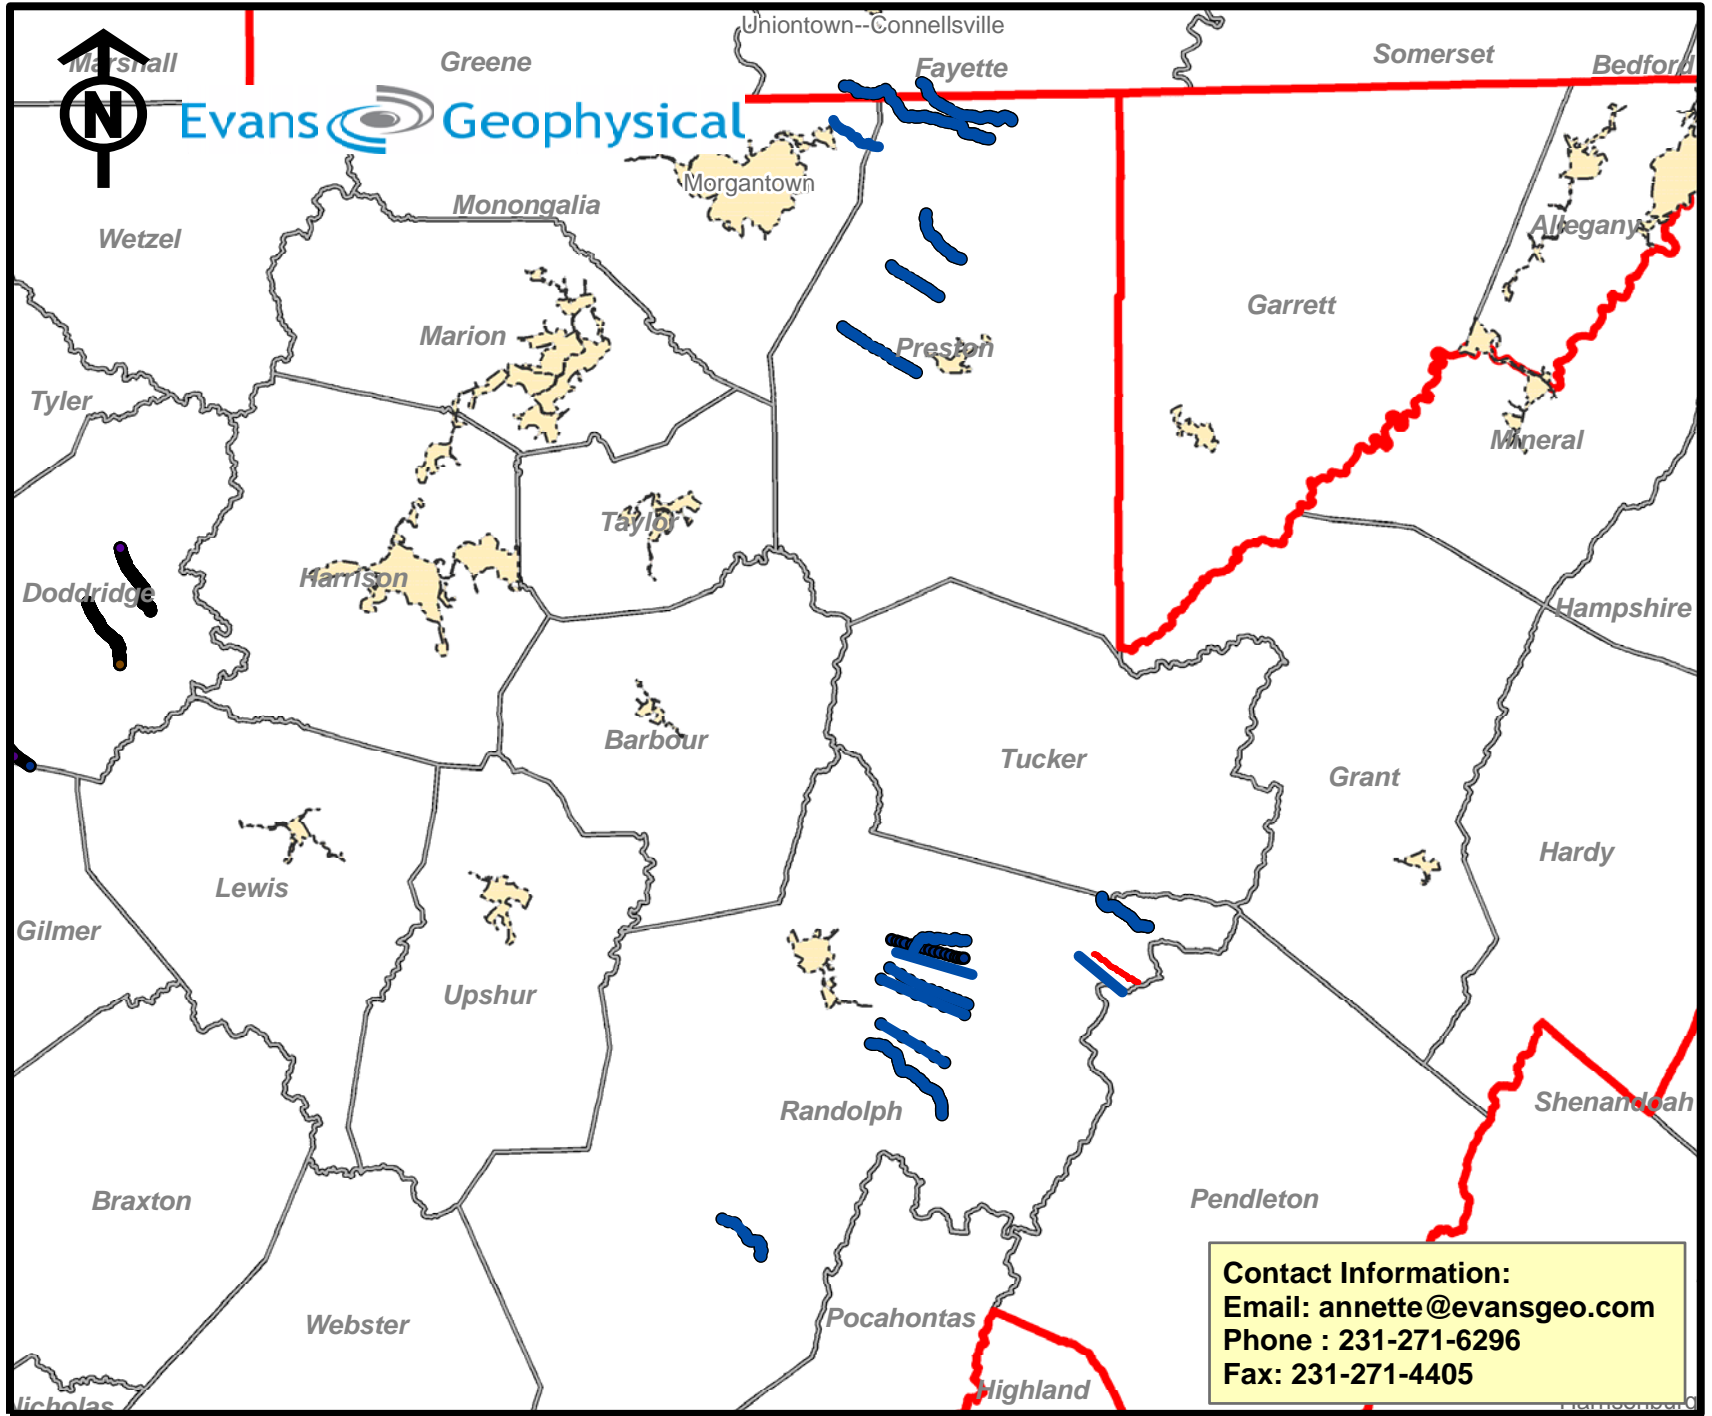

**Evans Geophysical Seismic Data Pool  
Southern Pool**

**Contact Information:**  
Email: [annette@evansgeo.com](mailto:annette@evansgeo.com)  
Phone : 231-271-6296  
Fax: 231-271-4405