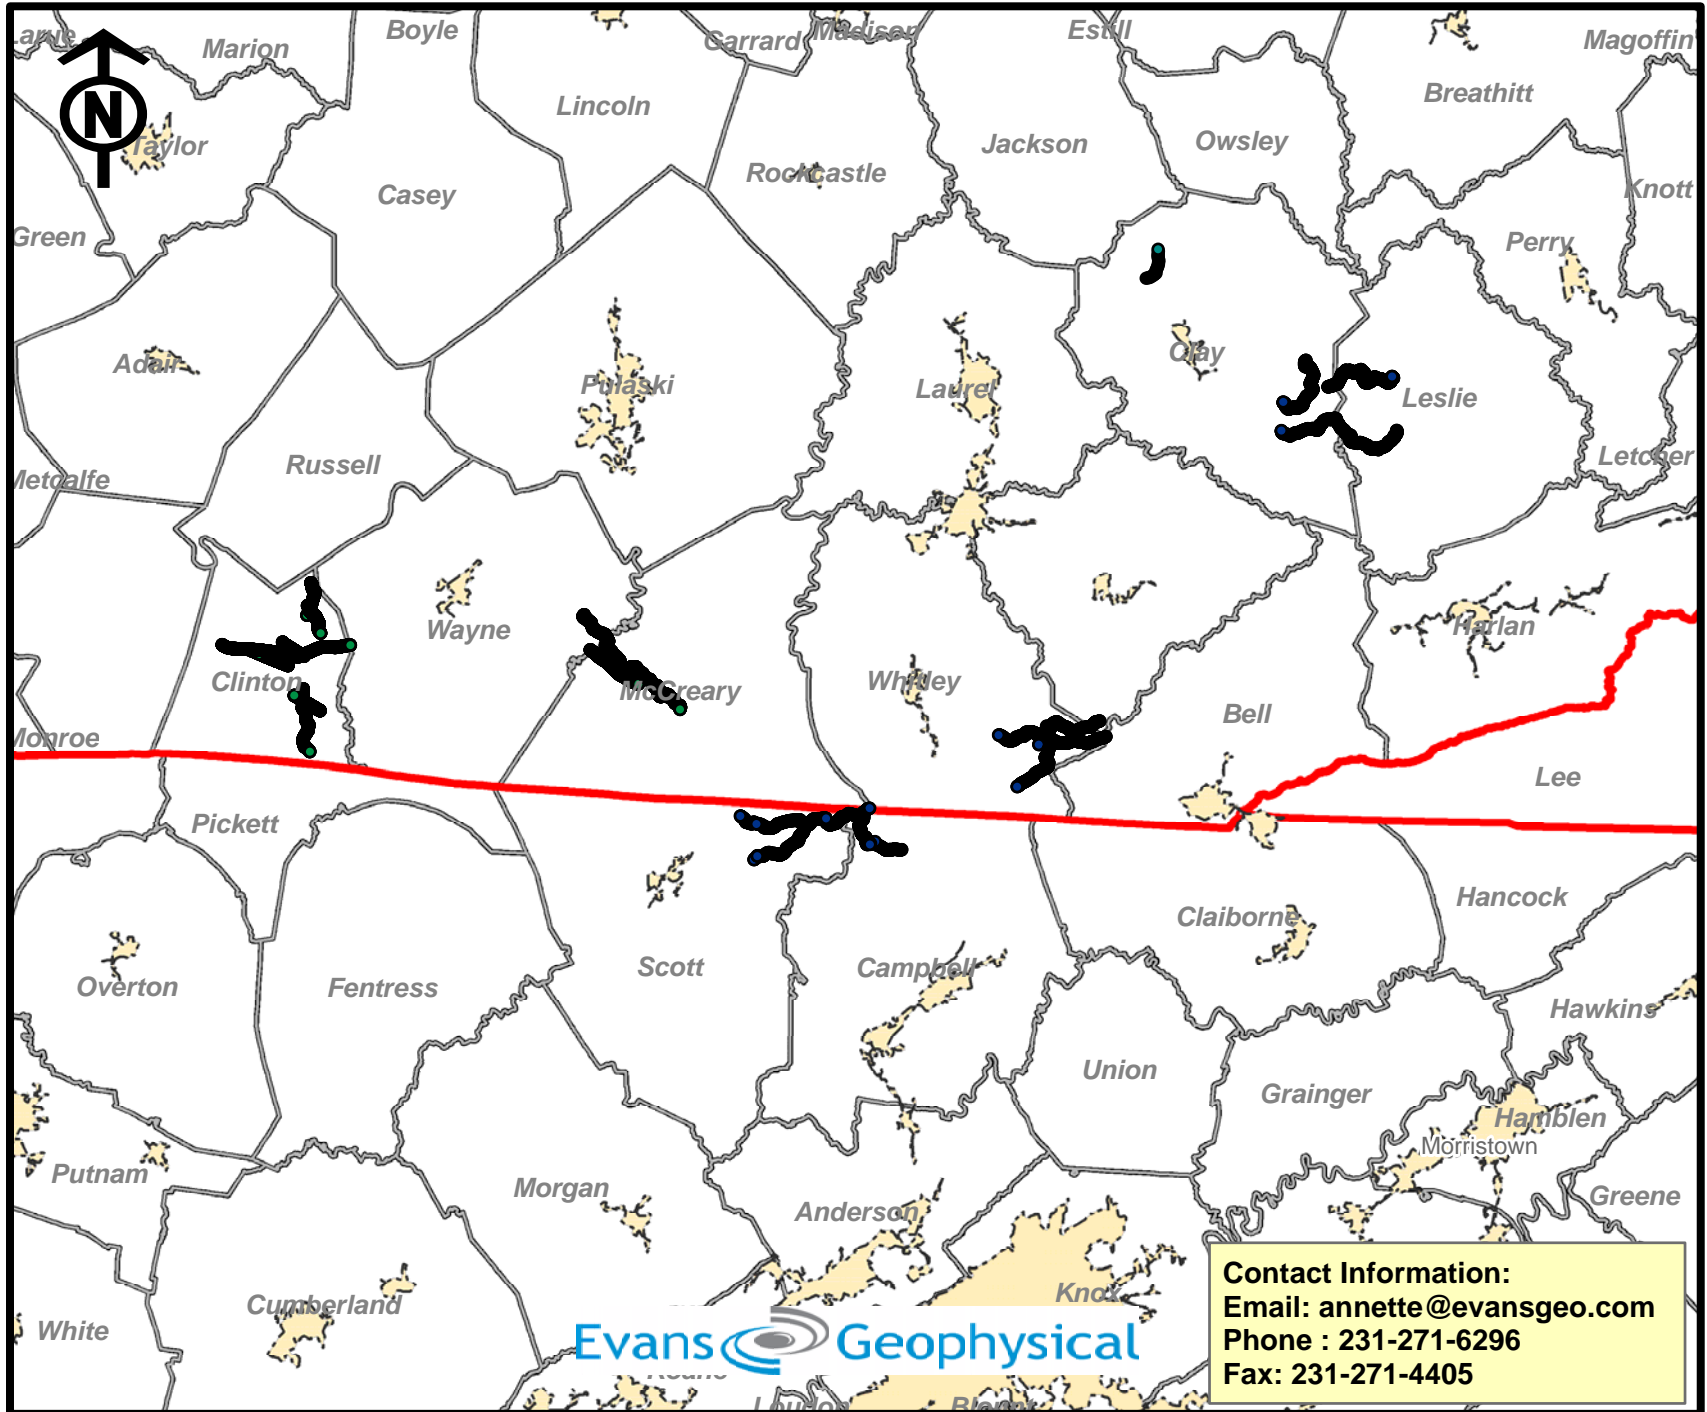

**Evans Geophysical Seismic Data Pool  
Southern Pool**

**Evans Geophysical**

**Contact Information:**  
Email: [annette@evansgeo.com](mailto:annette@evansgeo.com)  
Phone : 231-271-6296  
Fax: 231-271-4405