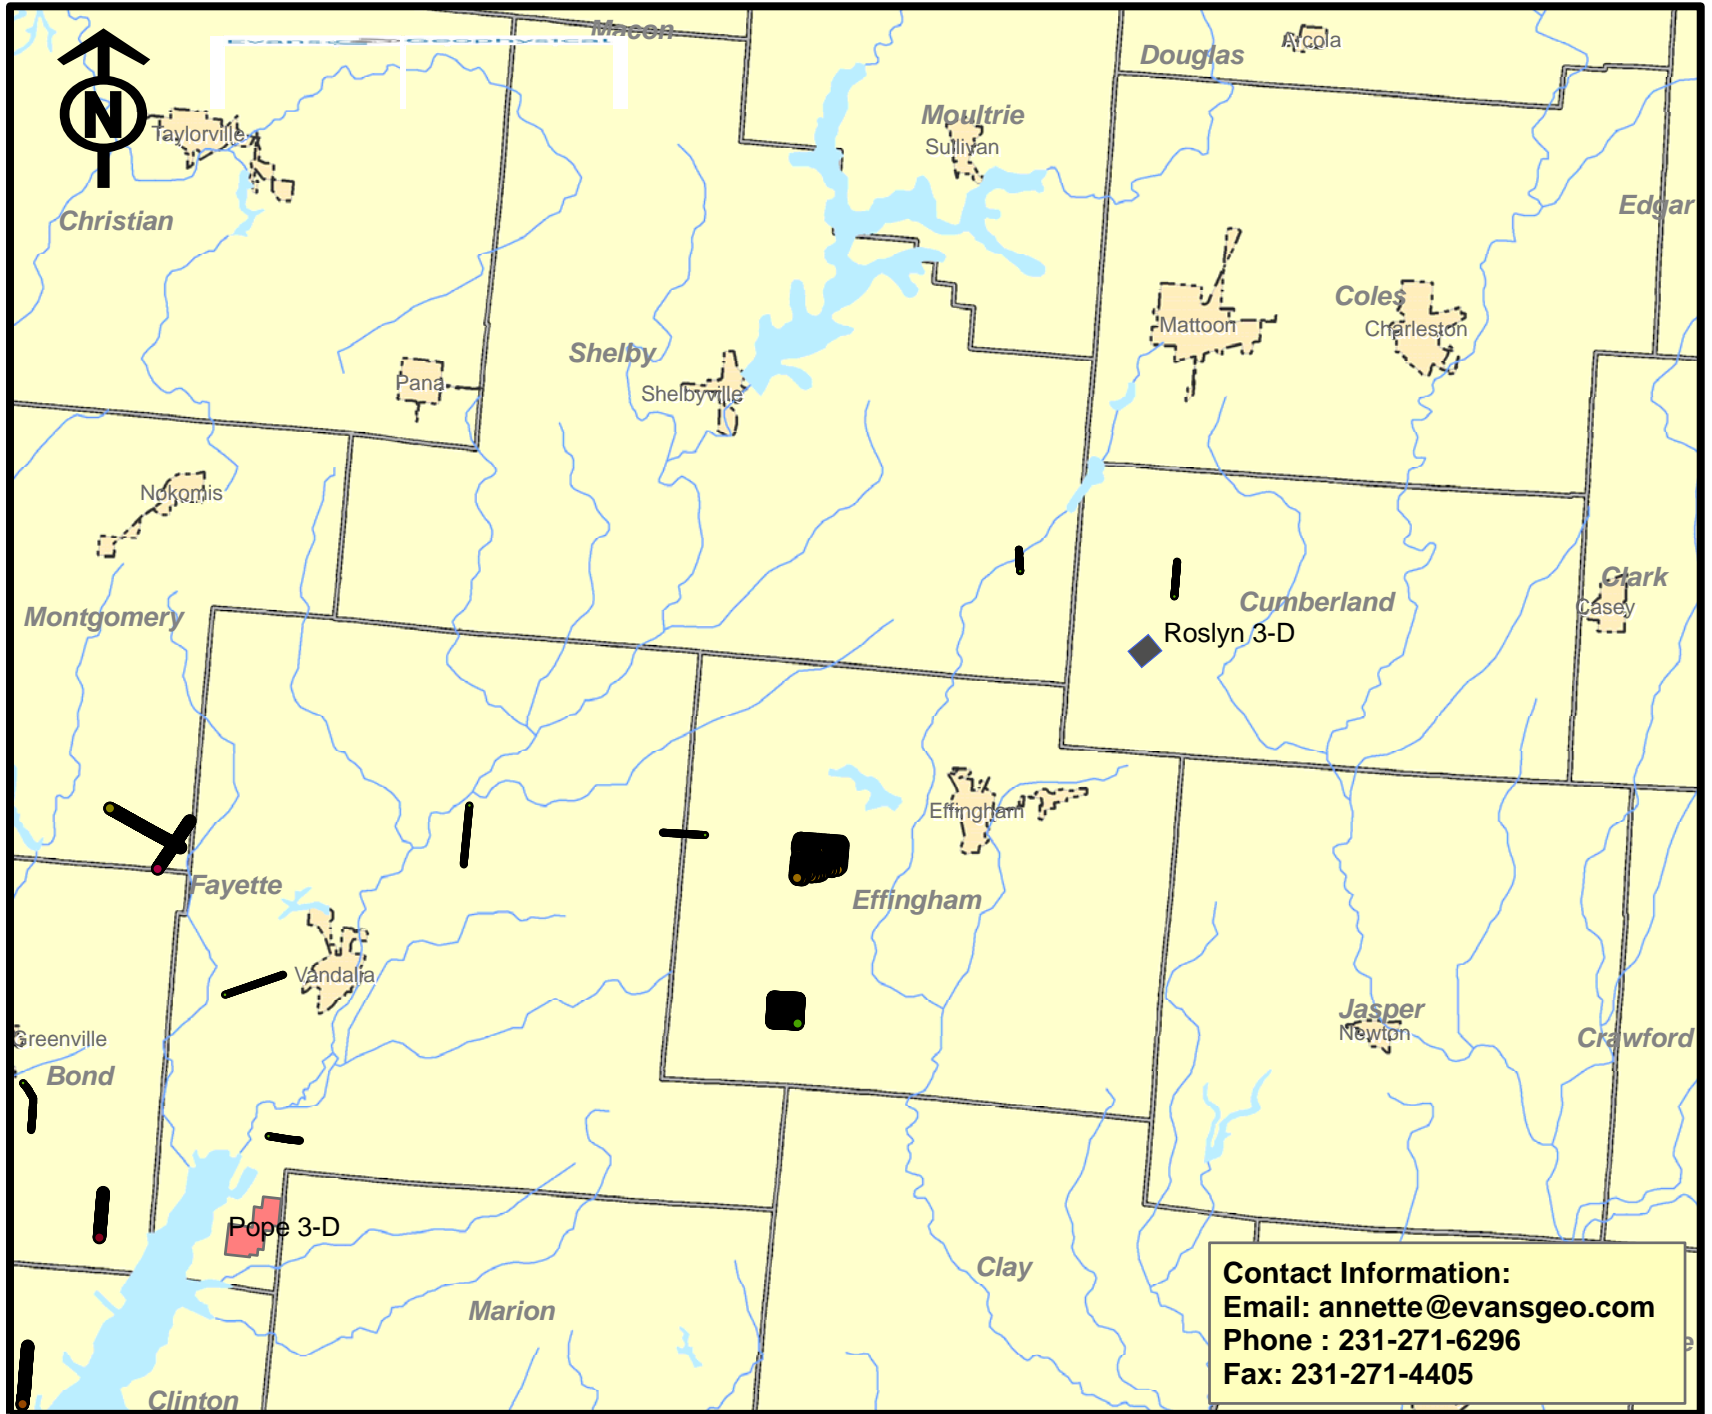

**Evans Geophysical Seismic Data Pool  
Illinois and Indiana Pool**

**Contact Information:**  
Email: [annette@evansgeo.com](mailto:annette@evansgeo.com)  
Phone : 231-271-6296  
Fax: 231-271-4405